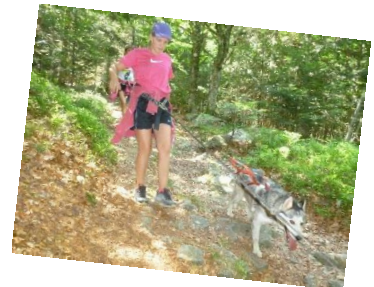

ETE 2018

Pour les 8 -14 ans

CANI-RANDO

Centre Permanent La Traverse, LE BESSAT (42)

Un séjour qui a du chien !

Cette colo insolite permet d'allier découverte de la nature et complicité avec les chiens : randonnée, soin au chien sont au programme ainsi que pleins de câlins et de léchouilles bien sûr...

Activité :

- Connaissance des chiens et introduction à la cani-rando
- Séances de cani-rando 4 demi-journées et 1 journée complète
- Soins au chien, état des pattes, hydratation et repas, brossage et caresse
- 1 à 2 nuits en bivouac
- 1 course d'orientation
- 1 activité nature
- Activités manuelles : confection d'un dream-catcher ou d'un cadre photo « trappeur et légendes »

Activité communes : randonnée, course d'orientation, grands jeux, veillées et feu de camp...

DATES ET TARIFS

Du 9/07/2017 au 30/07/2017	Sur place	St-Etienne	Lyon	Autres *
6 jours Du Dimanche 14h30 au Vendredi 17h	390 €	410 €	435 €	455 €
8 jours Du Dimanche 14h30 au Dimanche 10h	530 €	550 €	575 €	595 €

*Autres : Anney, Bourg en Bresse, Bourgoin, Chambéry, Clermont, Grenoble, Montélimar, Valence

LIGUE DE L'ENSEIGNEMENT DE LA LOIRE

6 rue Buisson—CS 50514
42007 Saint-Etienne Cedex 1
Tel : 04 77 49 54 85/ Fax : 04 77 49 54 82
vacances@laligue42.org